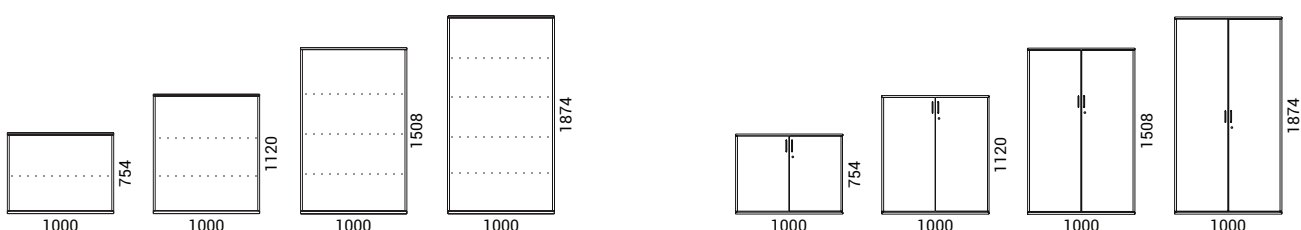

Варианты полок

- Боковая полка подвесного картотечного устройства и подвесное картотечное устройство (подходит для файлов формата А4 или писчей бумаги) из металлического листа;
- Полка с 5-ю хромированными 5 мм металлическими разделителями.

Выдвижное картотечное устройство

- Ящики для папок и документов формата А4, а также писчей бумаги;
- Полное выдвижение с функцией, предотвращающей наклон;
- Изготовлено из сварного металлического листа, без основания. Порошковое покрытие (черное);
- Телескопическая направляющая, допускаемая нагрузка — 50 кг.

Дверцы

- изготовленные из 18 мм ЛДСП (отделанной меламином) с 1 мм АБС кромкой;
- Раздвижные дверцы из АБС-профиля.

Ручки (2 вида)

- Квадратная ручка длиной 136 мм, металл с порошковым покрытием;
- Изогнутая ручка длиной 150 мм, металл с порошковым покрытием;

Фурнитура

- САМС с соединительными болтами;
- Замок с металлическими стержнями;
- Быстросборные петли (не требуют каких-либо инструментов для соединения петель с пластинами).

Плнтус

- Изготовлена из 18 мм ЛДСП (отделанной меламином), Н=80 мм.

Металлические ножки

- Металлическая трубка — 40x40 мм;
- Пластиковые ножки с регулируемыми опорами для выравнивания высоты, Н=80 мм +10 мм;
- Металл с порошковым покрытием.

Пластиковые ножки

- Черные пластиковые ножки с регулируемыми опорами для выравнивания высоты, Н=23 мм (+10 мм) (с столами ОПТИМА Н=720 мм);
- Черные пластиковые ножки с регулируемыми опорами для выравнивания высоты, Н=38 мм (+10 мм) (с столами NOVA Н=740 мм).

Ролики

- Четыре ролика со сдвоенными колесиками, Ø80 мм;
- Два из четырех колесиков со стопорными тормозами;
- Допускаемая нагрузка: 100 кг на ролик.

АССОРТИМЕНТ