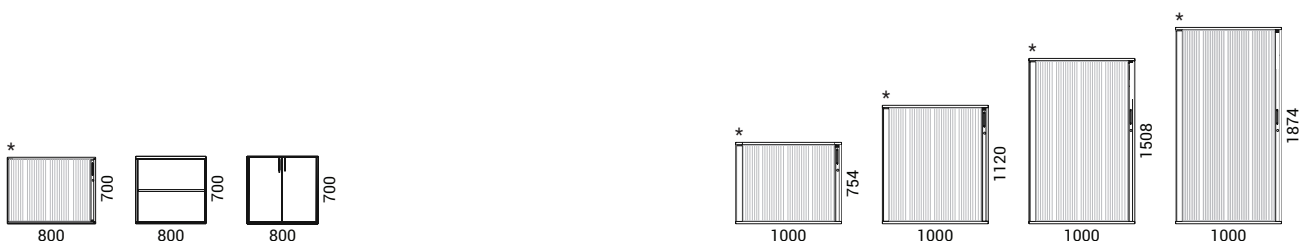

АССОРТИМЕНТ

*Шкафчик с раздвижными дверцами