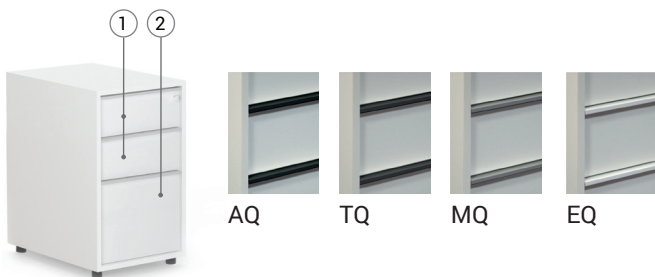

Тумбочки NOVA

СТАНДАРТ КАЧЕСТВА

- LST EN 14073-1:2004
- LST EN 14073-2:2004
- LST EN 14073-3:2004
- LST EN 14074-2004

ТЕХНИЧЕСКАЯ ИНФОРМАЦИЯ

Каркас

- 18 мм ЛДСП (отделанная меламином) с 1 мм АБС кромкой;
- Верхняя панель изготовлена из 25 мм ДСП (отделанной меламином) с 2 мм АБС кромкой.

Ящики

- Передняя сторона изготовлена из 18 мм ДСП (отделанной меламином);
- Дно изготовлено из белой 16 мм ДСП (отделанной меламином);
- Ящик (1): белый, с металлическими бортами, Н=86 мм, L=500 мм, без полного выдвижения;
- Ящик (2): белый, с металлическими бортами, Н=86 мм, L=500 мм, с полным выдвижением. Подходит для папок и документов формата А4, а также писчей бумаги;
- Центральная блокировка (без механизма против наклона);
- Ручка изготовлена из анодированного алюминиевого профиля;
- Максимальная нагрузка - 25 кг на каждый ящик;
- Максимальная нагрузка DNF422 – 15 кг на оба ящика.