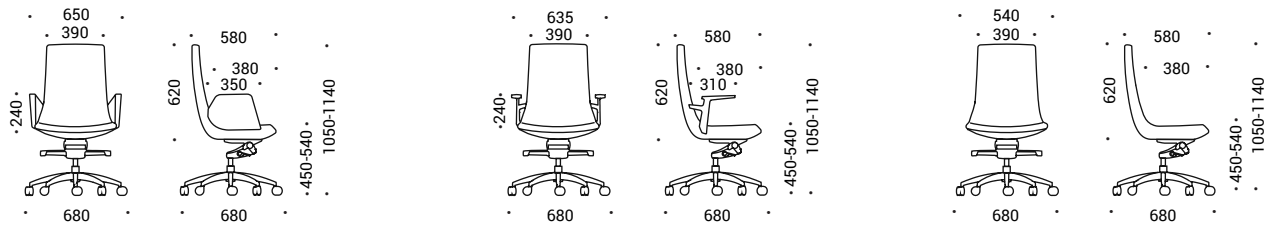

Рабочие стулья