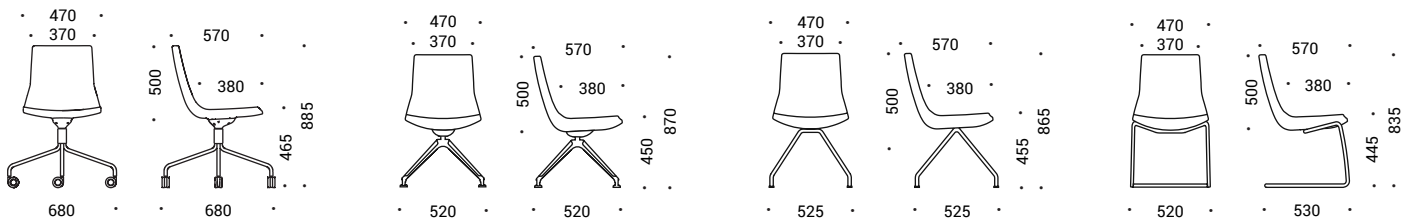

Стулья для конференций и посетителей