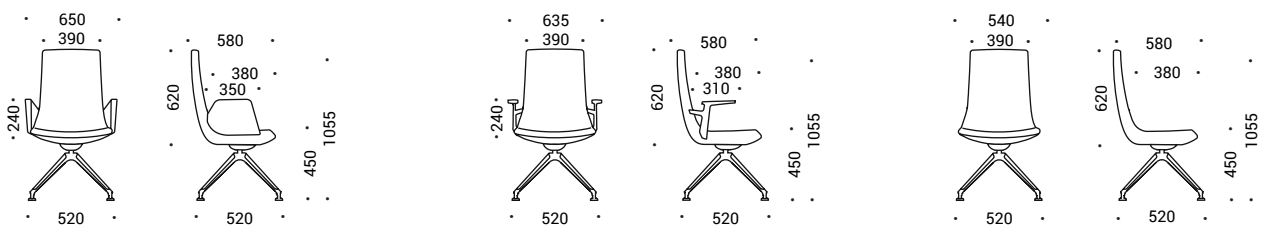

Стулья для совещания