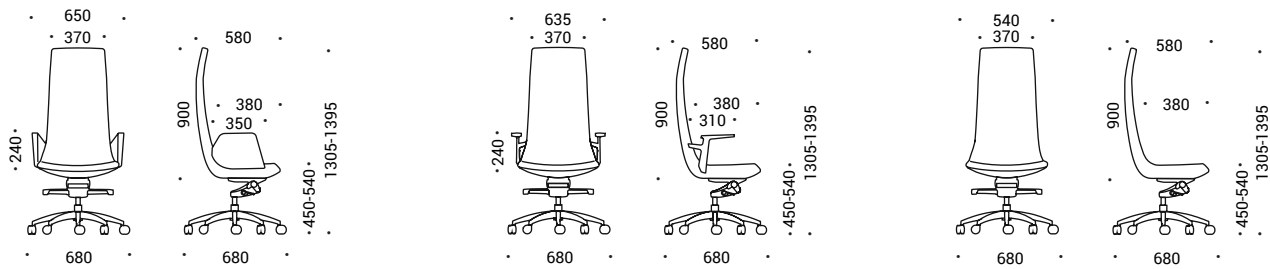

АССОРТИМЕНТ

Стулья для руководителей