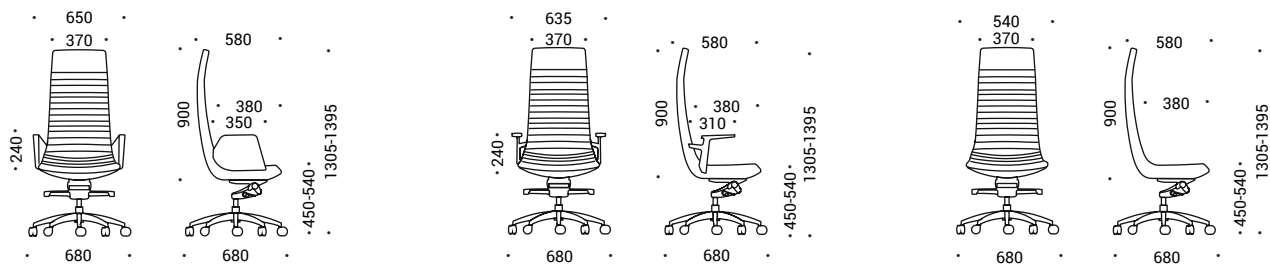

Мягкие стулья для руководителей