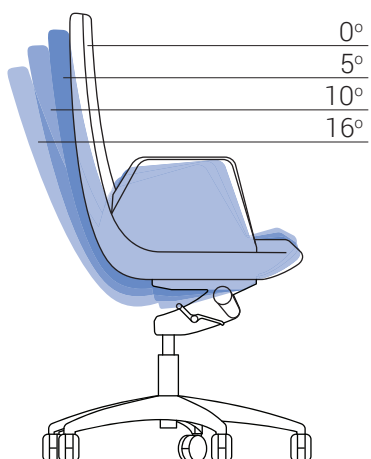

# Рабочий стул NORTH CAPE

Инструкция по эксплуатации

Спинка с фиксацией по 4 позициям

Регулировка наклонного натяжения

Регулировка сиденья по высоте