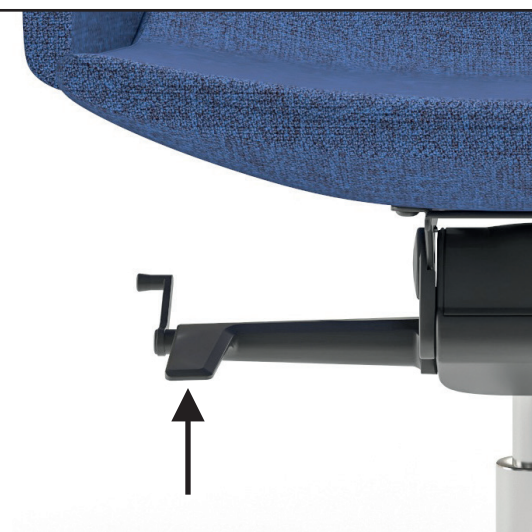

# Рабочий стул NORTH CAPE

Инструкция по эксплуатации

Спинка с фиксацией по 4 позициям

Регулировка наклонного натяжения

Регулировка сиденья по высоте